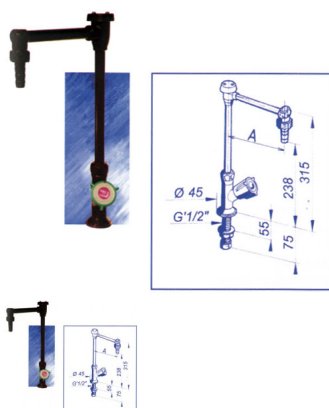

Chandelier Anti-siphonnage Simple Fixe - rejet 150 mm

Note : Pas noté

Prix

Prix ??TTC : 230,00 €

[Poser une question sur ce produit](#)

Description du produit

LA ROBINETTERIE ANTISIPHONNAGE

- La Garantie d'un Grand Constructeur: PIEL
- Uniformité de la Gamme et Continuité de Fabrication
- Norme CE et Agrément Education Nationale NFD 18-201

Chandelier Anti-siphonnage à 1 robinet EN proposé en 4 versions :

- Modèle Fixe - Rejet 150 mm à Embout Démontable diamètre 10 mm
- Modèles Orientables à Embout Démontable diamètre 10 mm, Rejet 150 mm, 200 mm ou 250 mm.

Robinets en laiton revêtu de Pyroflex Noir, revêtement résistant aux projections corrosives.

Diamètre G=1/2". Serrage 55 mm.